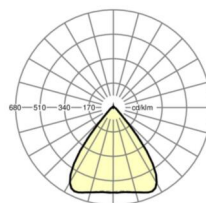

параметры

номер заказа	19430004200
код EAN	4020863397433
номер таможенного тарифа	94051190
Знак прохождения контроля	IP 20, класс защиты I, ENEC10 VDE, F, HACCP DIN10500/Food/IFS-пригодность для применения/BRC, Indoor, CE
Степень ударопрочности IK	IK03 (-20°C bis 25°C)
Температура окружения	ta -20°C в 25°C
Гарантийный срок	5 лет
Государственные программы поддержки	BEG - государственные субсидии для энергосберегающих зданий (действительна только для Германии)

электротехника

Балласт	Электронный драйвер (1 штука)
Мощность системы	68W
сетевое напряжение	230V/50Hz
автоматический предохранитель (пусковой ток)	10 штук/B10, 16 штук/B16, 10 штук/C10, 16 штук/C16
класс энергосбережения/Источник света	C

Оптика

Оснастка	LED, цветопередача/оттенок света CRI ≥ 80 / 6500K
Допуск для координаты цветности (MacAdam)	3SDCM
Фотобиологическая безопасность (светильник)	RG1
Номинальный световой поток	11418lm
Срок службы LED	50000h L80/B10 (Tq 25°C)
светоотдача светильников	167lm/W
Угол излучения	80° (C0) / 80° (C90)
UGR поп./вдоль	20.3 / 20.6

DEEP-LINK

<https://www.regiolum.de/ru/article/19430004200>

Ссылка	LED 12000lm 865
ηLB	100 %
Φ ↓/↑	98 % / 2 %
UGR поп./вдоль	20.3 / 20.6